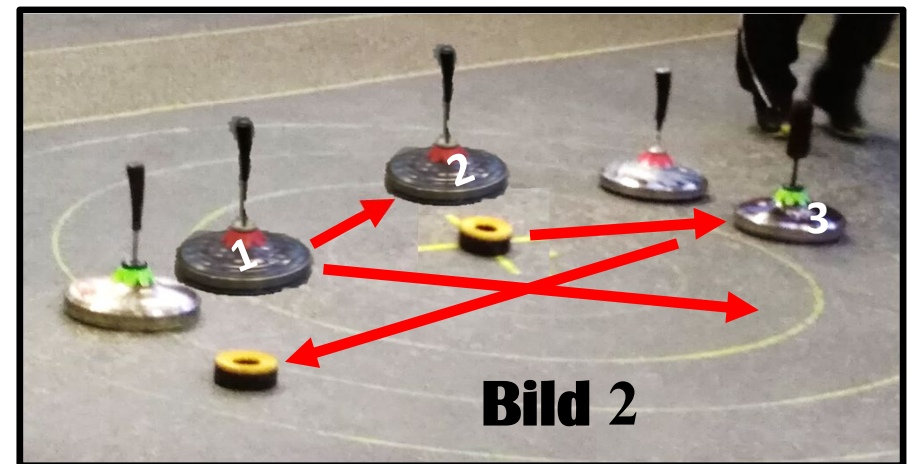

Die Mannschaft des ESR Wölzertal, agierte heute nicht so kompakt wie vor einem Jahr.

**2. Spiel:** Das Spiel der Heimmannschaft wurde besser, die erste Kehre ging an sie, 3:0. In der zweiten Kehre war die Chance auf einen weiteren 3er da, doch der Kurbler von Stefan war leider zu kurz, daher stand es statt 6:0, 3:3, die 3. Kehre ging dann mit einer 5 an den Gegner, Spielstand 8:3, die wiederum in der 4. Kehre, eine spielentscheidende Chance aufs 11:3 ausließen, deren letzter Schütze brachte das Kunststück zu wegen, das Spielfeld um einige cm zu verfehlen ! Die Fans spürten nun, da geht noch etwas, mit einem weitem 3er stand es nun 6:8, was nun folgte war kaum mehr zu toppen, die Dramatik nahm nun seinen Lauf, der letzte Schuss musste das Spiel entscheiden. Jedes Team hatte noch einen Versuch, der Unterweissenbacher schupfte den Stock optimal an (in Bild 1 zu sehen). Nun kam der große Auftritt vom Hubi Reif, er beförderte beide Stöcke (1 + 2) aus dem Spielfeld, die Taube fing sich an dem Stock 3, und spritzte nach vorne und blieb neben neben dem Stock vom Hubi liegen (Bild 2). Somit ein 5er (Bild 3) und doch noch der Sieg für Wölzertal, 11:8. Glück für die einen und Pech für die anderen, so brutal kann Sport sein.