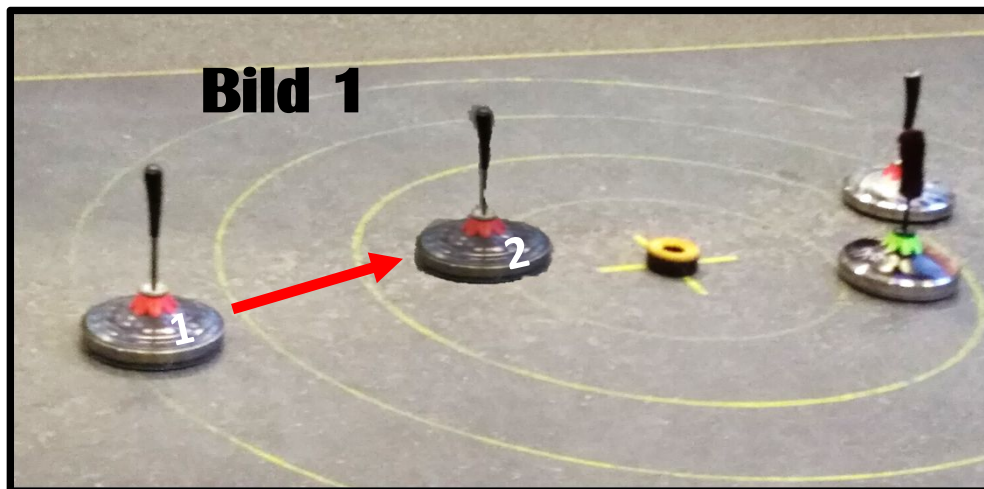

Die Mannschaft des ESR Wölzertal, agierte heute nicht so kompakt wie vor einem Jahr.

**2. Spiel:** Das Spiel der Heimmannschaft wurde besser, die erste Kehre ging an sie, 3:0. In der zweiten Kehre war die Chance auf einen weiteren 3er da, doch der Kurbler von Stefan war leider zu kurz, daher stand es statt 6:0, 3:3, die 3. Kehre ging dann mit einer 5 an den Gegner, Spielstand 8:3, die wiederum in der 4. Kehre, eine spielentscheidende Chance aufs 11:3 ausließen, deren letzter Schütze brachte das Kunststück zu wegen, das Spielfeld um einige cm zu verfehlen ! Die Fans spürten nun, da geht noch etwas, mit einem weitem 3er stand es nun 6:8, was nun folgte war kaum mehr zu toppen, die Dramatik nahm nun seinen Lauf, der letzte Schuss musste das Spiel entscheiden. Jedes Team hatte noch einen Versuch, der Unterweissenbacher schupfte den Stock optimal an (in Bild 1 zu sehen). Nun kam der große Auftritt vom Hubi Reif, er beförderte beide Stöcke (1 + 2) aus dem Spielfeld, die Taube fing sich an dem Stock 3, und spritzte nach vorne und blieb neben neben dem Stock vom Hubi liegen (Bild 2). Somit ein 5er (Bild 3) und doch noch der Sieg für Wölzertal, 11:8. Glück für die einen und Pech für die anderen, so brutal kann Sport sein.